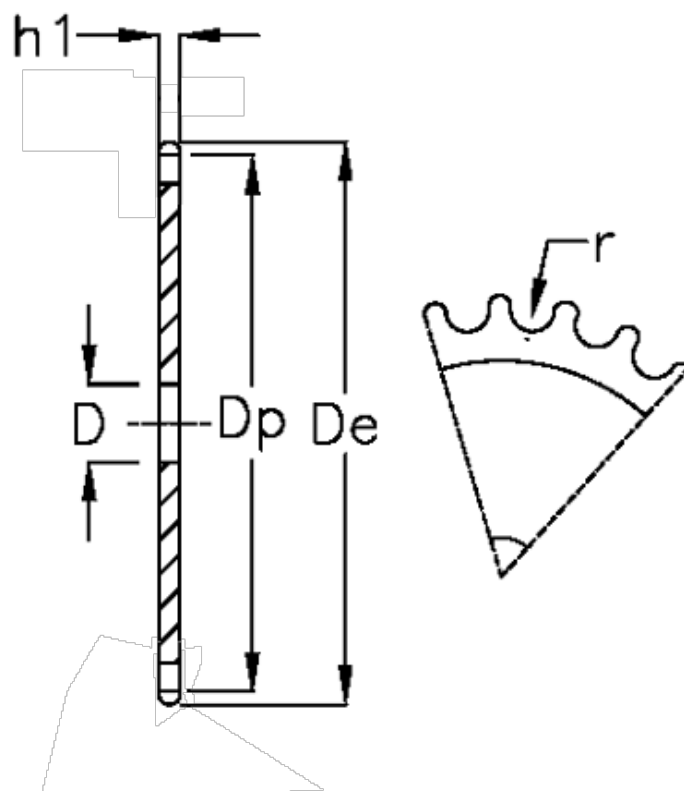

Varenummer: 616021010064
Beskrivelse: Pladehjul 24 B-1 Z=64 simplex

Mål

Antal tænder	= 64	r = 25.4
C	= 4	
D	= 40	
De	= 791.3	
Dp	= 776.48	
For kædebetegnelse	= 24 B-1	
For kæde størrelse	= 1 1/2 x 1	
h1	= 24.1	